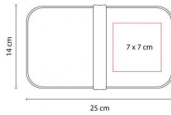

LONCHERA BALDER (Lonchera de dos compartimentos y sujetador de silicón.)

Calificación: Sin calificación

Precio

[Haga una pregunta sobre este producto](#)

Descripción

Descripción: LONCHERA BALDER (Lonchera de dos compartimentos y sujetador de silicón.)

INFORMACIÓN BASICA

CATEGORÍA: HIELERAS Y LONCHERAS

MATERIAL: Plástico

TAMAÑO: 25 x 14 cm

COLORES: B/O/R/V

CAPACIDAD:

COLOR DE TINTA:

INFORMACIÓN DE IMPRESIÓN

TÉCNICA: Serigrafía