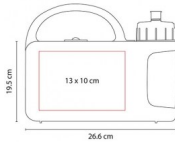

LONCHERA DENALI COLOR NARANJA

lonchera promocional plastico pet

LONCHERA DENALI (Compartimento principal para alimentos y espacio para cilindro de 500 ml. Incluye cilindro.)

Calificación: Sin calificación

Precio

[Haga una pregunta sobre este producto](#)

Descripción

Descripción: LONCHERA DENALI (Compartimento principal para alimentos y espacio para cilindro de 500 ml. Incluye cilindro.)

INFORMACIÓN BASICA

CATEGORÍA: HIELERAS Y LONCHERAS

MATERIAL: Plástico / PET

TAMAÑO: 26.6 x 19.5 x 7.8 cm

COLORES: A/O/R/V

CAPACIDAD:

COLOR DE TINTA:

INFORMACIÓN DE IMPRESIÓN

TÉCNICA: Serigrafía / Tampografía

Hieleras y loncheras: LONCHERA DENALI COLOR NARANJA

AREA: 13 x 10 cm

INFORMACIÓN DE EMPAQUE

MEDIDA: 62 x 57 x 39 cm.

PESO: 6.00 kgs.

CANTIDAD: 27 pza(s).

*El área de impresión y/o grabado es sugerida.

*El color de los artículos promocionales puede variar al color real por la resolución de su pantalla.