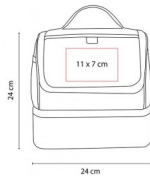

LONCHERA LEDU COLOR NARANJA

lonchera promocional poliester

LONCHERA LEDU (Interior plastificado. Bolsa principal y frontal. Bolsa lateral de malla. Doble compartimento con cierre.)

Calificación: Sin calificación

Precio

[Haga una pregunta sobre este producto](#)

Descripción

Descripción: LONCHERA LEDU (Interior plastificado. Bolsa principal y frontal. Bolsa lateral de malla. Doble compartimento con cierre.)

INFORMACIÓN BASICA

CATEGORÍA: HIELERAS Y LONCHERAS

MATERIAL: Poliéster

TAMAÑO: 24 x 24 x 17 cm

COLORES: A/N/O/R/V

CAPACIDAD:

COLOR DE TINTA:

INFORMACIÓN DE IMPRESIÓN

TÉCNICA: Serigrafía

Hieleras y loncheras: LONCHERA LEDU COLOR NARANJA

AREA: 11 x 7 cm

INFORMACIÓN DE EMPAQUE

MEDIDA: 54 x 65 x 44 cm.

PESO: 15.20 kgs.

CANTIDAD: 100 pza(s).

*El área de impresión y/o grabado es sugerida.

*El color de los artículos promocionales puede variar al color real por la resolución de su pantalla.