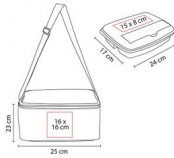

LONCHERA LUCERNA COLOR ROJO

lonchera promocional poliester plastico

: LONCHERA LUCERNA (Set de hielera y lonchera de plástico con tenedor y cuchillo.)

Calificación: Sin calificación

Precio

[Haga una pregunta sobre este producto](#)

Descripción

Descripción: LONCHERA LUCERNA (Set de hielera y lonchera de plástico con tenedor y cuchillo.)

INFORMACIÓN BASICA

CATEGORÍA: HIELERAS Y LONCHERAS

MATERIAL: Poliéster / Plástico

TAMAÑO: 24 x 17 cm Lonchera Plástico / 25 x 23 x 11 cm Lonchera Poli,ster

COLORES: A/R

CAPACIDAD:

COLOR DE TINTA:

INFORMACIÓN DE IMPRESIÓN

TÉCNICA: Serigrafía

AREA: 15 x 8 cm Lonchera Plástico / 16 x 16 Lonchera Poliéster

INFORMACIÓN DE EMPAQUE

MEDIDA: 58.5 x 64 x 50 cm.

PESO: 9.17 kgs.

CANTIDAD: 16 pza(s).

*El área de impresión y/o grabado es sugerida.

*El color de los artículos promocionales puede variar al color real por la resolución de su pantalla.

*Los precios de los promocionales están sujetos a cambios sin previo aviso.