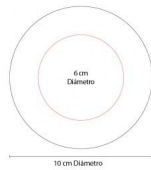

SET DE PORTAVASOS CORCHO

Set de Portavasos Promocionales de Corcho

SET DE PORTAVASOS CORCHO (Incluye 4 portavasos.)

Calificación: Sin calificación

Precio

[Haga una pregunta sobre este producto](#)

Descripción

INFORMACIÓN BASICA

CATEGORÍA: BAR

MATERIAL: Corcho

TAMAÑO: 10 cm Di metro

COLORES: Caf,

INFORMACIÓN DE IMPRESIÓN

TÉCNICA: Serigrafía

AREA: 6 cm Diámetro